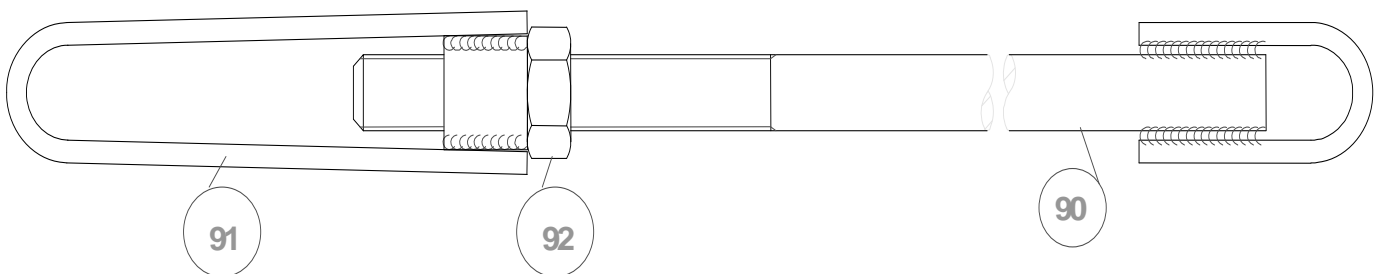

Kuva 4.1  
Picture 4.1

**Lukituskoukku koottuna**  
**Locking hook complete**

Viitenum. Ref. num.	Osanum. Part num.	Osan nimi Name of the spare part
9	0425130	Nivelkappale / Link
18/36	0020960	Mutteri / Nut M12
41	0021090	Mutteri / Nut M24
42	0425127	Lukituskoukku / Locking hook
43	0425126	Kolmiopala / Release piece
89	0425121	Lukituskoukun varsi / Bar for locking hook

Kuva 4.2  
Picture 4.2

**Kuljetushaka koottuna**  
**Transport stay complete**

Viitenum. Ref. num.	Osanum. Part num.	Osan nimi Name of the spare part
90	0425141B	Kuljetushaka / Transport stay
91	0425144	Säätökappale / Adjustment piece