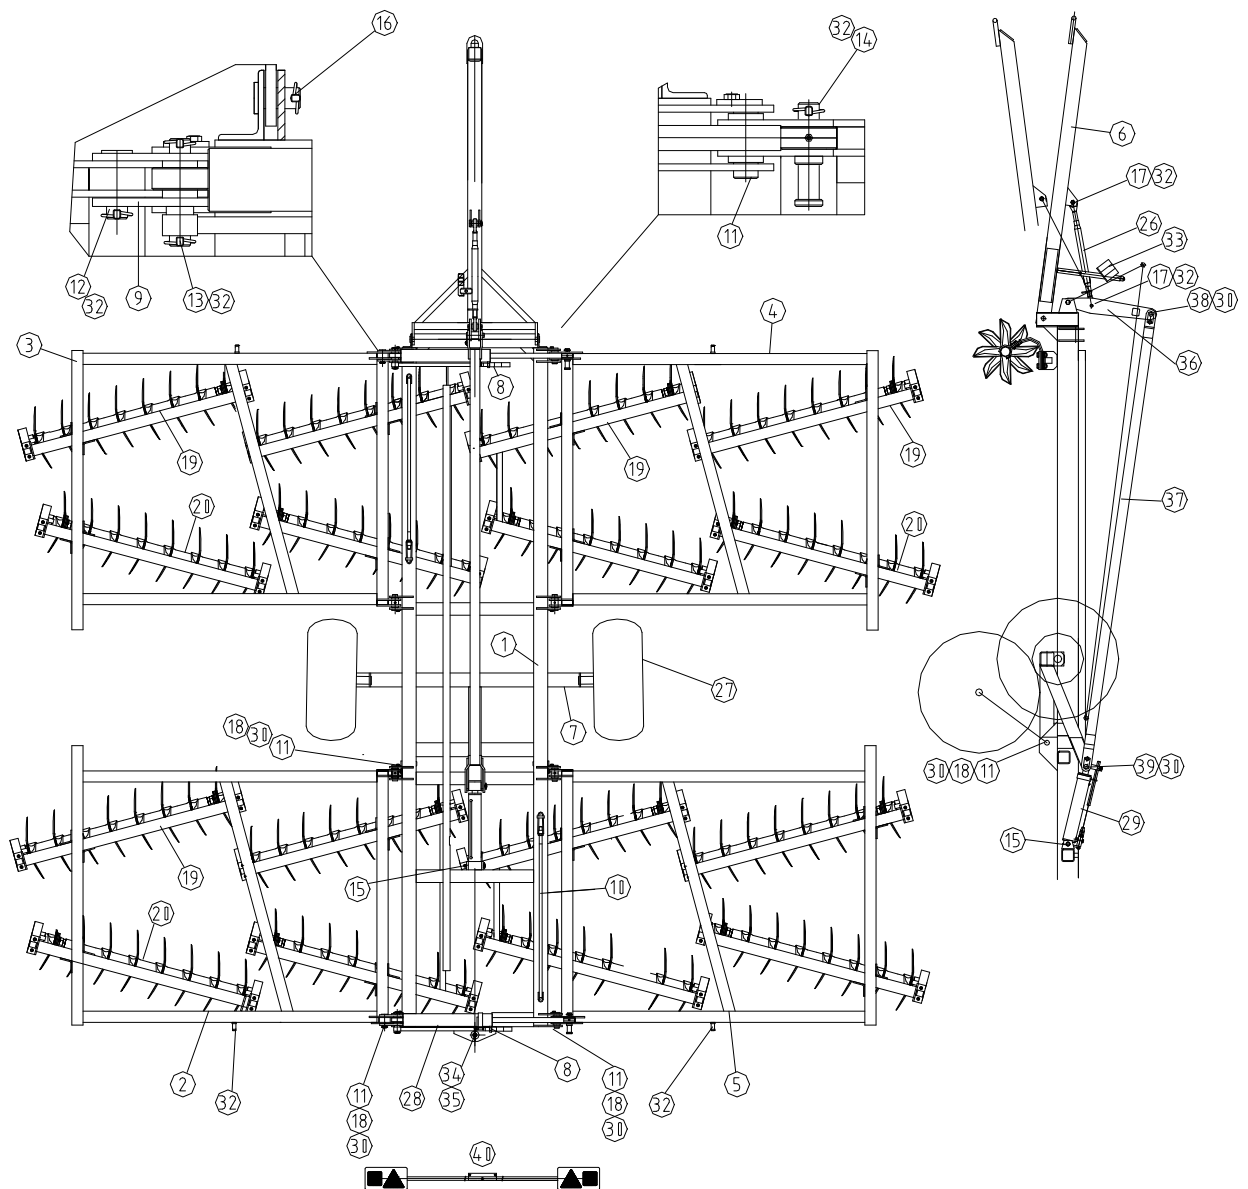

Kuva 1.1

**KRONOS 6400 H äkeen yleisrakenne**

Picture 1.1

**General construction of the KRONOS 6400 H harrow**

Taulukko 2.1  
Table 2.1Varaosaluettelo  
Spare parts list

Viitenum. Ref. num.	Osanum. Part num.	Osan nimi Name of the spare part	Määrä Qty.
1	0425001C	Keskirunko / Main frame	1
2	0436030A	Sivurunko, vasen takapää/5600H Side block, left rear	1
3	0436050A	Sivurunko, vasen etupää / 5600 H Side block, left front	1
4	0436040A	Sivurunko, oikea takapää / 5600 H Side block, right rear	1
5	0436020A	Sivurunko, oikea etupää / 5600 H Side block, right front	1
2	0425030A	Sivurunko, vasen takapää / 6400 H Side block, left rear	1
3	0425050B	Sivurunko, vasen etupää / 6400 H Side block, left front	1
4	0425060A	Sivurunko, oikea takapää / 6400 H Side block, right rear	1
5	0425070A	Sivurunko, oikea etupää / 6400 H Side block, right front	1
6	0425320	Vetoaisa / Draw boom	1
7	0425080A	Teli /Bogie	1
8	0425120	Lukituskoukku / Locking hook	2
9	0425130	Nivelkappale / Link	4
10	0425140	Lukitushaka / Locking stay	2
11	0425150	Niveltappi sivurungolle / Pivot for side block	10
12	0425160	Tappi / Pivot	2
13	0425170	Tappi / Pivot	2
14	0425180	Tappi / Pivot	2
15	0425190	Tappi telin sylinterille / Pivot for bogie cylinder	2
16	0425200	Tappi, keskirunko - vetoaisa / Pivot, main frame - draw boom	2
17	0425210	Tappi työntövarrelle / Pivot for adjustable arm	2
18	0020960	Mutteri / Nut M12	76
19	0426003	Akseli oikea koottuna 5600 H/ Axle right complete 5600H	8
20	0426002	Akseli vasen koottuna 5600 H/ Axle left complete 5600 H	8
19	0427003	Akseli oikea koottuna / Axle right complete 6400 H	8
20	0427002	Akseli vasen koottuna / Axle left complete 6400 H	8
21	0436022B	Prikka / Washer	32
22	0423044	Jousi täyd.70 mm / Support spring compl.70 mm	32
23			
24	0021000	Mutteri / Nut M16	64
25	0018920	Ruuvi / Screw M16x50	64
26	0059615	Työntövarsi / Adjustable arm	1
27	0017410	Pyörä / Wheel 11,5/80 - 15,3/10	2
28	0425558	Hydraulisyylinteri telille / Hydraulic cylinder for bogie	1
29	0425250	Hydraulisyylinteri / Hydraulic cylinder	2
30	0018480	Ruuvi / Screw M12x35	74
32	0023910	Rengassokka / Cotter pin ø8 mm	22
33	0425270	Letkupidike / Support for hydraulic hose	1
34	0437052	Tappi / Pivot	1
35	0023900	Rengassokka Ø 12 / Cotter pin Ø 12	1
36	0425325	Vipuvarsi / Moment arm	1
37	0425330	Ylempi työntövarsi / Adjustable arm upper	1
38	0425336	Tappi / Pivot	2
39	0425338	Tappi / Pivot	1
40	0425300	Takavalopaketti / Rear lights	1
41	0021090	Mutteri / Nut M24	4
42	0425127	Lukituskoukku / Locking hook	1
43	0425126	Lukituskolmio / Locking triangel	1
44	0426101	Akseli 5600 H / Axle 5600 H L = 1470 mm	16
44	0427001	Akseli 6400 H / Axle 6400 H L = 1670 mm	16
45	0424013	Veitsi vasen / Blade left 5600 H / 6400 H	112/128
46	0424012	Veitsi oikea / Blade right 5600 H / 6400 H	112/128