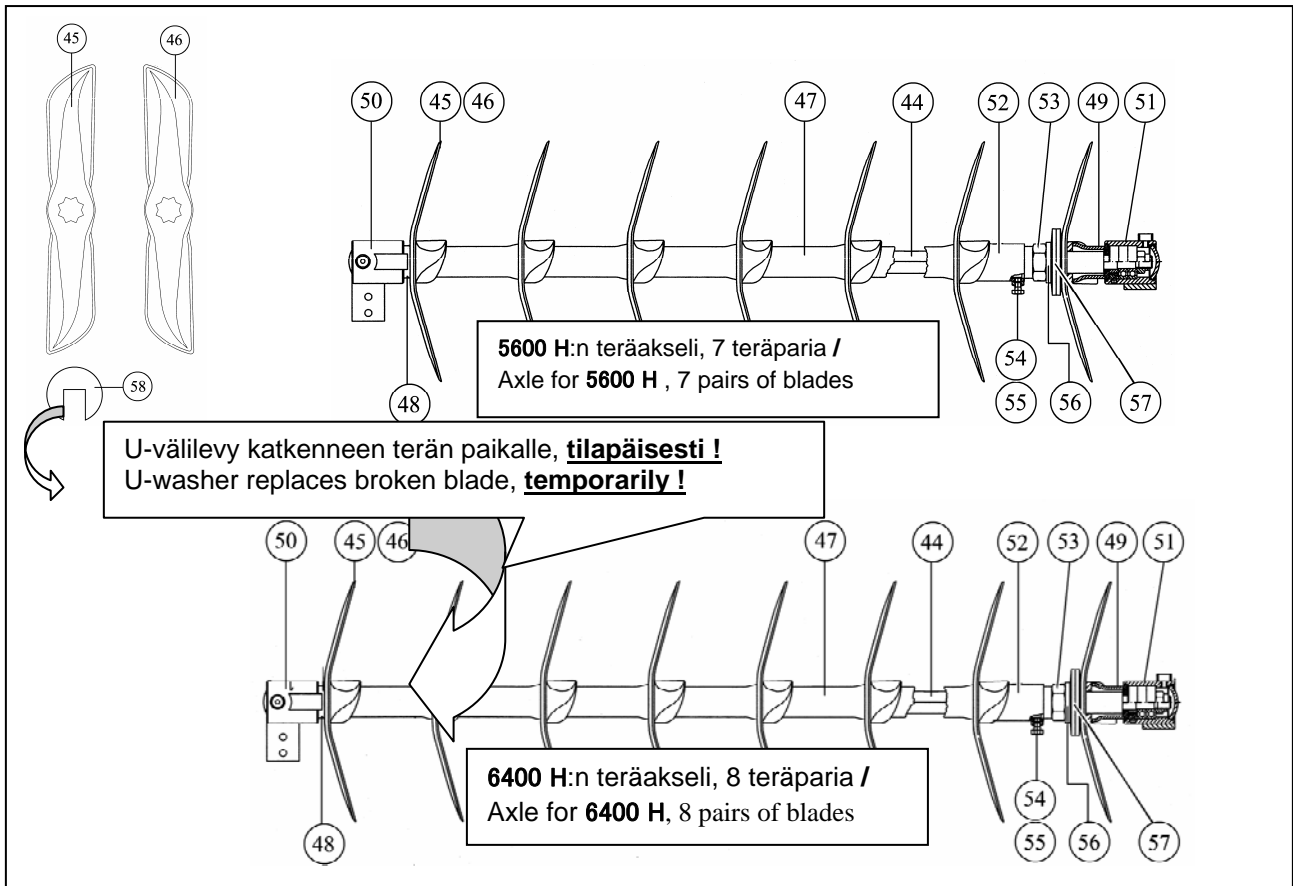

Kuva 7.1
Picture 7.1

Akseli koottuna
Axle complete

Viitenum. Ref. num.	Osanum. Part num.	Osan nimi Name of the spare part
28	0426002	Akseli vasen koottuna / Axle left for 5600 H
29	0426003	Akseli oikea koottuna / Axle right for 5600 H
44	0426101	Akseli 5600 H / Axle for 5600 H , L = 1470 mm
28	0427003	Akseli oikea koottuna / Axle right for 6400 H
29	0427002	Akseli vasen koottuna / Axle left for 6400 H
44	0427001	Akseli 6400 H / Axle for 6400 H L = 1670 mm
45	0424013	Veitsi vasen / Blade left
46	0424012	Veitsi oikea / Blade right
47	0423052	Väliholkki / Spacer L = 180 mm
48	0423073	Väliholkki / Spacer L = 20 mm
49	0423069	Väliholkki / Spacer L = 60 mm
50	0423061	Laakeripesä oikea / Bearing housing right
51	0423060	Laakeripesä vasen / Bearing housing left
52	0423077	Kiristysholkki / Tighten spacer
53	0423012	Kiristysmutteri / Nut
54	0018400	Ruuvi / Screw M12x16
55	0430003	Muovitulppa / Plastic plug
56	0423078	Ohjausprikka / Guiding washer
57	0433078	Lautasjousi / Disc spring
58	0423033	U-prikka / U-washer