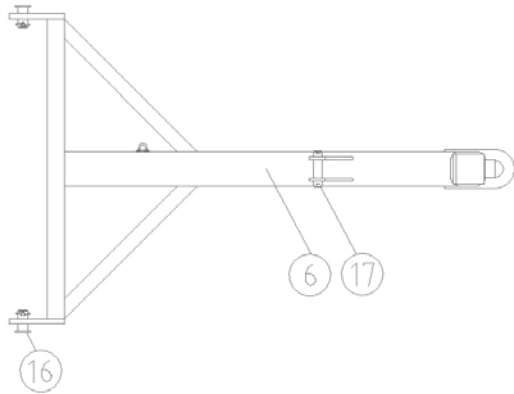

Kuva 6.1
Picture 6.1

Vetoaisa
Drawbar