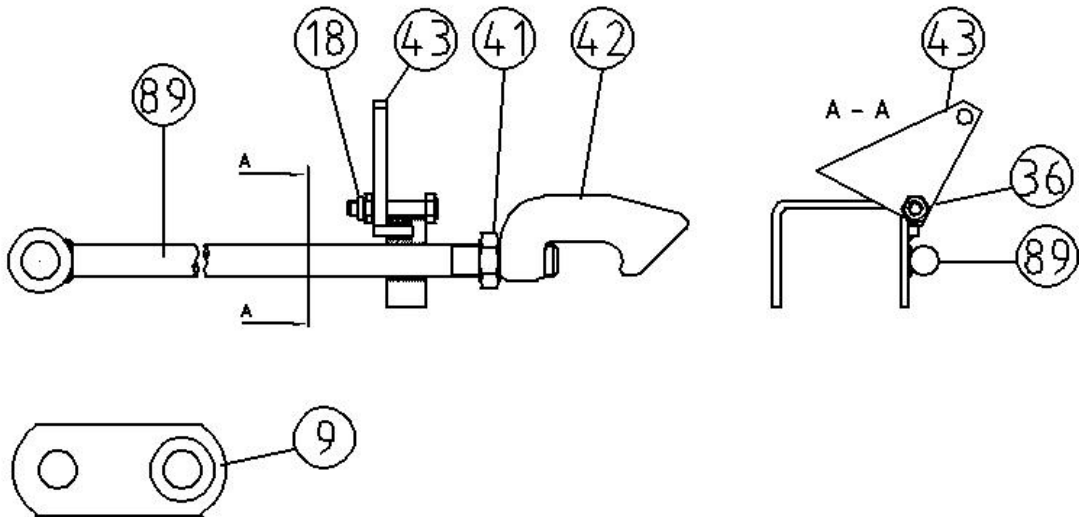

Kuva 4.1
Picture 4.1

Lukituskoukku koottuna
Locking hook complete

Viitenum. Ref. num.	Osanum. Part num.	Osan nimi Name of the spare part
9	0425130	Nivelkappale / Link
18/36	0020960	Mutteri / Nut M12
41	0021090	Mutteri / Nut M24
42	0425127	Lukituskoukku / Locking hook
43	0425126	Kolmiopala / Release piece
89	0425121	Lukituskoukun varsi / Bar for locking hook