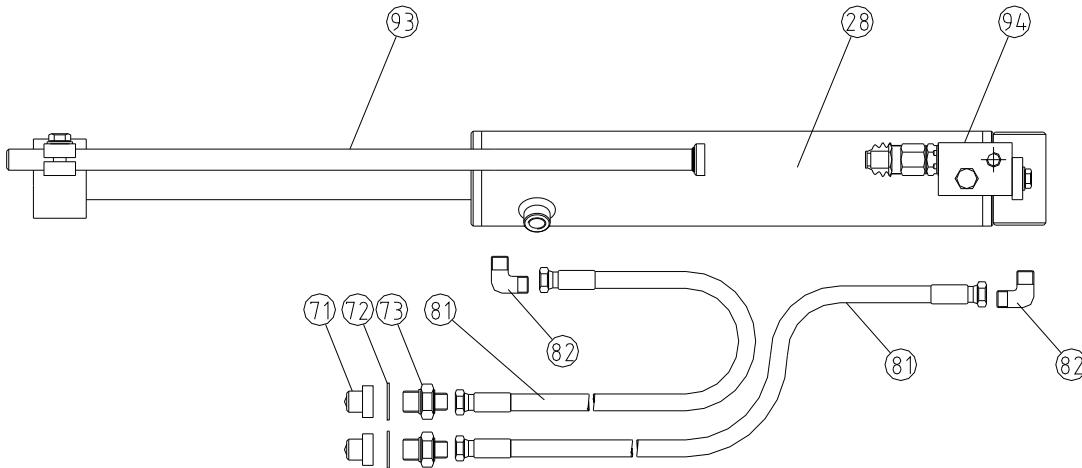

Kuva 10.1   Hydraulisyylinteri telille
Picture 10.1   Hydraulic cylinder for bogie

Viitenum.   Osanum.   Osan nimi
Ref. num.   Part num.   Name of the spare part