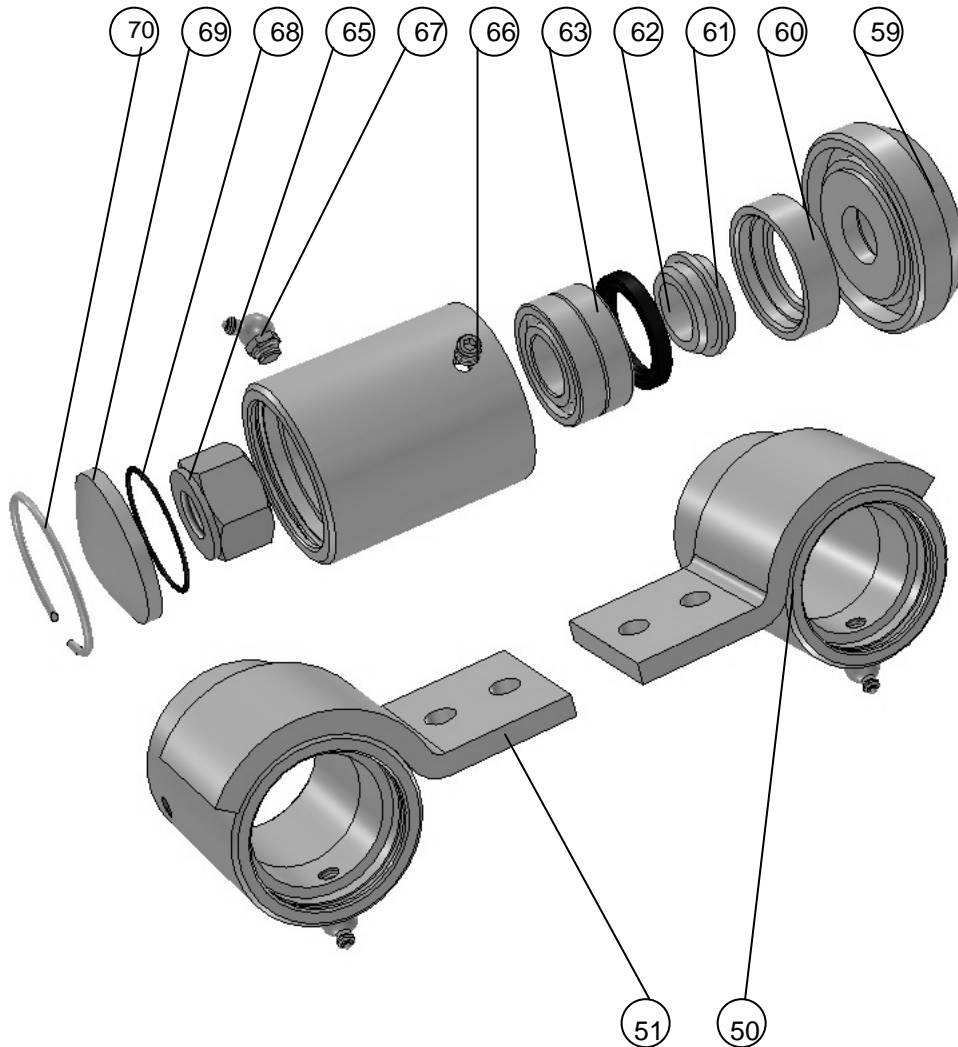

Kuva 8.1
Picture 8.1

Laakeripesä koottuna
Bearing housing assembly

Viitenum. Ref. num.	Osanum. Part num.	Osan nimi Name of the spare part
50	043168	Laakeripesä täyd. oikea / Bearing housing right compl
51	043167	Laakeripesä täyd. vasen / Bearing housing left compl
50	0423061	Laakeripesä oikea / Bearing housing right
51	0423060	Laakeripesä vasen / Bearing housing left
59	0423067A	Tiivisteprikka / Packing washer
60	0423063	Aksiaalitiiviste ulompi / Labyrinth washer, outside
61	0423062	Aksiaalitiiviste sisempi / Labyrinth washer, inside
62	0033200	Akselitiiviste / Axle washer
63	0015500	Kuulalaakeri / Ball bearing
65	0021100	Mutteri / Nut
66	0020400	Pidätinruuvi / Stop screw
67	0024920	Rasvanippa / Nipple
68	0032580	O-rengas / O-ring
69	0423068	Suoja / Cover
70	0423017	Lukkorengas / Lock ring