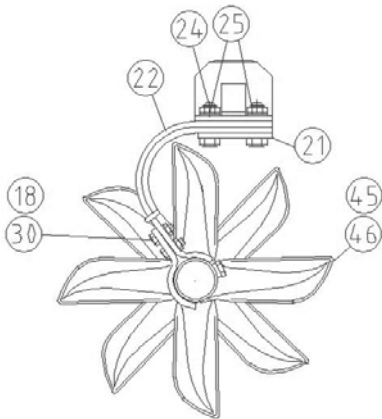

## Tapit

Picture 5.1.

## Pivots

	<b>0425150</b> Niveltappi sivurungolle Pivot for side block
	<b>0425190</b> Tappi telin sylinterille Pivot for bogie cylinder
	<b>0425160</b> Tappi, sivurunko - nivel Pivot, side block - link
	<b>0425200</b> Tappi, keskirunko - vetoaisa Pivot, main frame - draw boom
	<b>0425210</b> Tappi työntövarrelle Pivot for adjustable arm
	<b>0425170</b> Tappi, nivel - sylinteri Pivot, link - cylinder
	<b>0425180</b> Tappi, sylinteri - sivurunko Pivot, cylinder - side block

Kuva 6.1  
Picture 6.1

**Vetoaisa**  
**Drawbar**

Kuva 6.2  
Picture 6.2

**Akseli kuvattuna sivulta**  
**Side view of the axle**

<b>Viitenum.</b> <b>Ref. num.</b>	<b>Osanum.</b> <b>Part num.</b>	<b>Osan nimi</b> <b>Name of the spare part</b>
18	0020960	Mutteri / Nut M12
21	0436022B	Prikka / Washer
22	0423044	Jousi / Spring
24	0021000	Mutteri / Nut M16
25	0018920	Ruuvi / Screw M16x50
30	0018480	Ruuvi / Screw M12x35
45	0424013	Veitsi vasen / Blade left
46	0424012	Veitsi oikea / Blade right